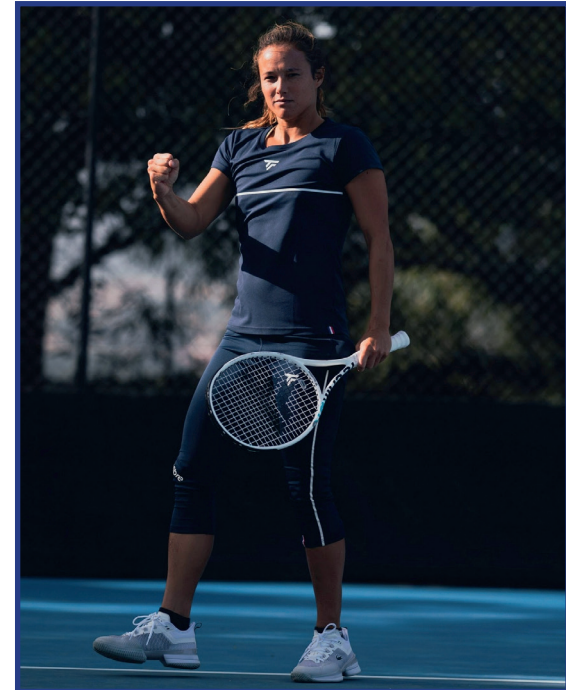

HOMME

S-M-L-XL-XXL

45,00 €

60,00 €

90,00 €

FEMME

S-M-L-XL

45,00 €

60,00 €