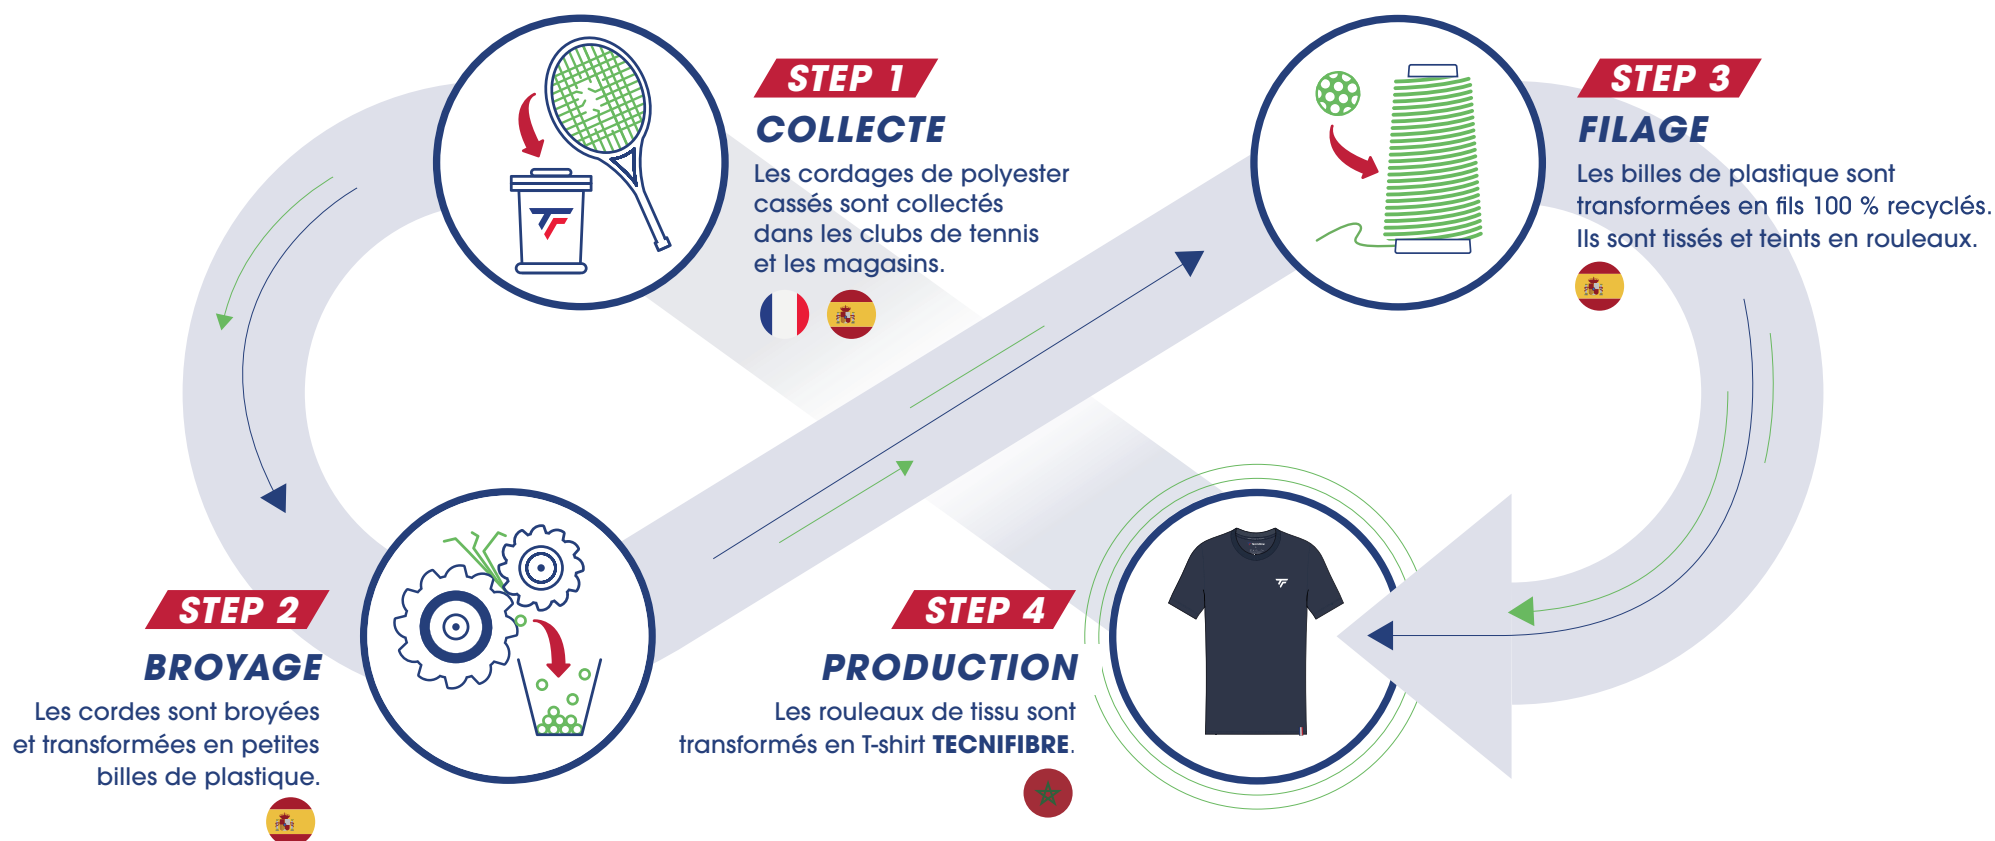

X-loop

DU CORDAGE TENNIS AUX VÊTEMENTS

PROCESS DE RECYCLAGE